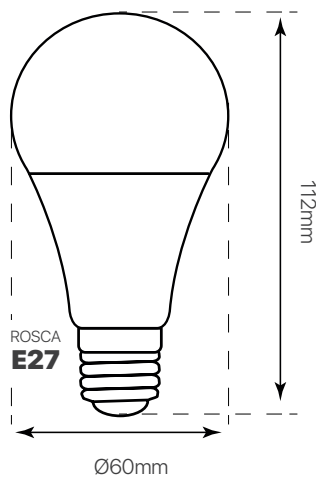

### datasheet

ref. 5550338

Nombre / Name	Standard Led E27 9W
Referencia / Reference	5550338
Materiales / Materials	Plástico + aluminio
Difusor / Diffuser	Plástico
Potencia / Power	9W
Temperatura de color / Color temperature	4000K
Flujo luminoso / Luminous flux	790lm
Dimable / Dimmable	SI
Ángulo de apertura / Beam angle	300°
Ángulo de inclinación / Inclination angle	-
IP	IP20
IK	-
F.P	>0.9
UGR	-
IRC	≥80
Chip	EPISTAR SMD 2835
Driver	i-TEC SERIES
Vida media ( duración ) / Average life	+50.000 h
Clase energética / Energy class	A+
Aislamiento eléctrico / Electrical isolation	Clase II
Colores / Colors	Blanco
Medida exterior / Product size	Ø60 mm x 112 mm
Protección contra Sobretensiones / surge protection	-
Tª ( ambiente/trabajo ) / Tª ( environment/work )	-20°C ~ 45°C
Input	AC 180 ~ 240V
Output	DC 60 ~ 120V
Frecuencia / Frequency	50 / 60Hz
Peso / Weight	38g
Certificados / Certificates	CE RoHS
Garantía / Warranty	2 años